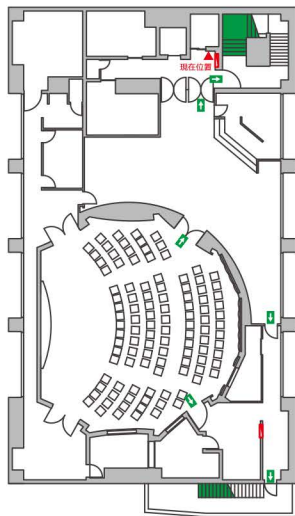

避難経路A/1ヶ所

5F

避難経路案内 EMERGENCY ROUTE 5F

- ▲ 現在位置
- 消火栓
- 避難階段
- 避難方向

避難経路B/1ヶ所

5F