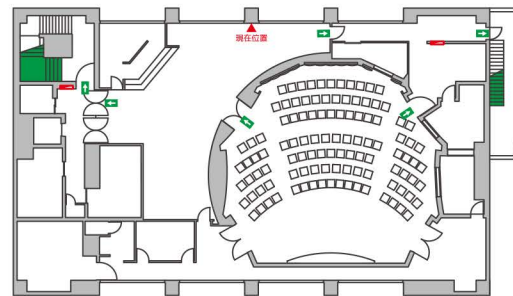

避難経路案内 EMERGENCY ROUTE 5F

- 非常時には、従業員の指示にしたがって避難して下さい。なお、避難の際にエレベーターは使用できません。
- 火災を発見した場合には、すぐに従業員にお知らせ下さい。
- 地震が発生した場合は、落下物に注意して下さい。
- In emergency, behave calmly, following the instructions of our employees. Never use the elevator.
- When you discovered a fire, please inform our employees.
- When an earthquake was generated, please be careful to falling objects.